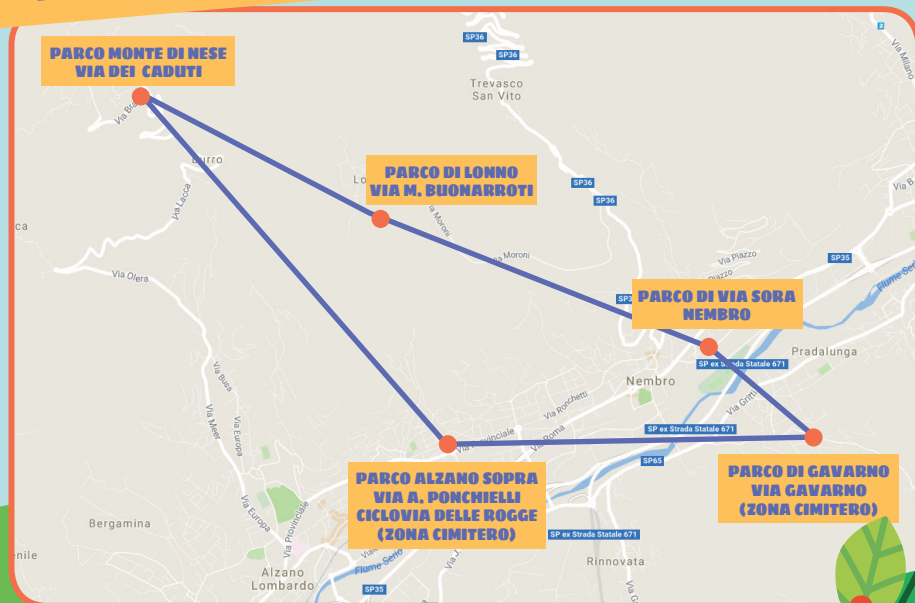

## ITINERARIO

Il Ludobus **Freccia Azzurra** è un'iniziativa promossa dal progetto: **IN VIAGGIO: GIOCHI E SERVIZI APERTI E ITINERANTI** realizzato con il sostegno della Compagnia di San Paolo, della Fondazione con il Sud e della Fondazione Cariplo nell'ambito del Bando "Infanzia, prima" per la promozione e la diffusione di iniziative rivolte alle famiglie con bambini da 0 a 6 anni.

**LUDOBUS FRECCIA AZZURRA**

### GIUGNO

Venerdì 1	16.30 - 18.30	Lonno, Nembro
Martedì 5	16.30 - 18.30	Monte di Nese, Alzano
Venerdì 8	16.30 - 18.30	Gavarno, Nembro
Martedì 12	16.30 - 18.30	Alzano Sopra 
Venerdì 15	16.30 - 18.30	Parco di via Sora, Nembro
Martedì 19	16.30 - 18.30	Lonno, Nembro
Venerdì 22	16.30 - 18.30	Monte di Nese, Alzano
Martedì 26	16.30 - 18.30	Alzano Sopra
Venerdì 29	16.30 - 18.30	Gavarno, Nembro 

### AGOSTO

Venerdì 3	9.30 - 11.30	Lonno, Nembro
Martedì 7	9.30 - 11.30	Alzano Sopra
Venerdì 10	9.30 - 11.30	Gavarno, Nembro
Martedì 28	9.30 - 11.30	Monte di Nese, Alzano
Venerdì 31	9.30 - 11.30	Parco di via Sora, Nembro